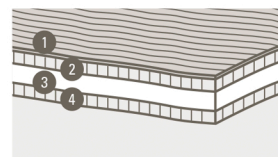

1. 1 100% viscose fabric
2. 2 Terlenka ECO
3. 3 Soyablock
4. 4 Terlenka ECO

1. 1 Tela viscosa 100%
2. 2 Terlenka ECO
3. 3 Sojablock
4. 4 Terlenka ECO

1. 1 Tissu 100% viscose
2. 2 Terlenka ECO
3. 3 Sojablock
4. 4 Terlenka ECO

1. 1 Tessuto in viscosa 100%
2. 2 Terlenka ECO
3. 3 Sojablock
4. 4 Terlenka ECO

1. 1 100% Viskosegewebe
2. 2 Terlenka ECO
3. 3 Sojakern
4. 4 Terlenka ECO

1. 1 100% вискозная ткань
2. 2 TERLENKA ECO («ТЕРЛЕНКА ЭКО»)
3. 3 Соевый блок
4. 4 TERLENKA ECO («ТЕРЛЕНКА ЭКО»)

1. 1 100% 粘胶纤维布
2. 2 特伦卡 ECO
3. 3 Soyablock
4. 4 特伦卡 ECO

1. 1 الفيسكوز %100
2. 2 TERLENKA ECO
3. 3 طبقة من الصويا
4. 4 TERLENKA ECO