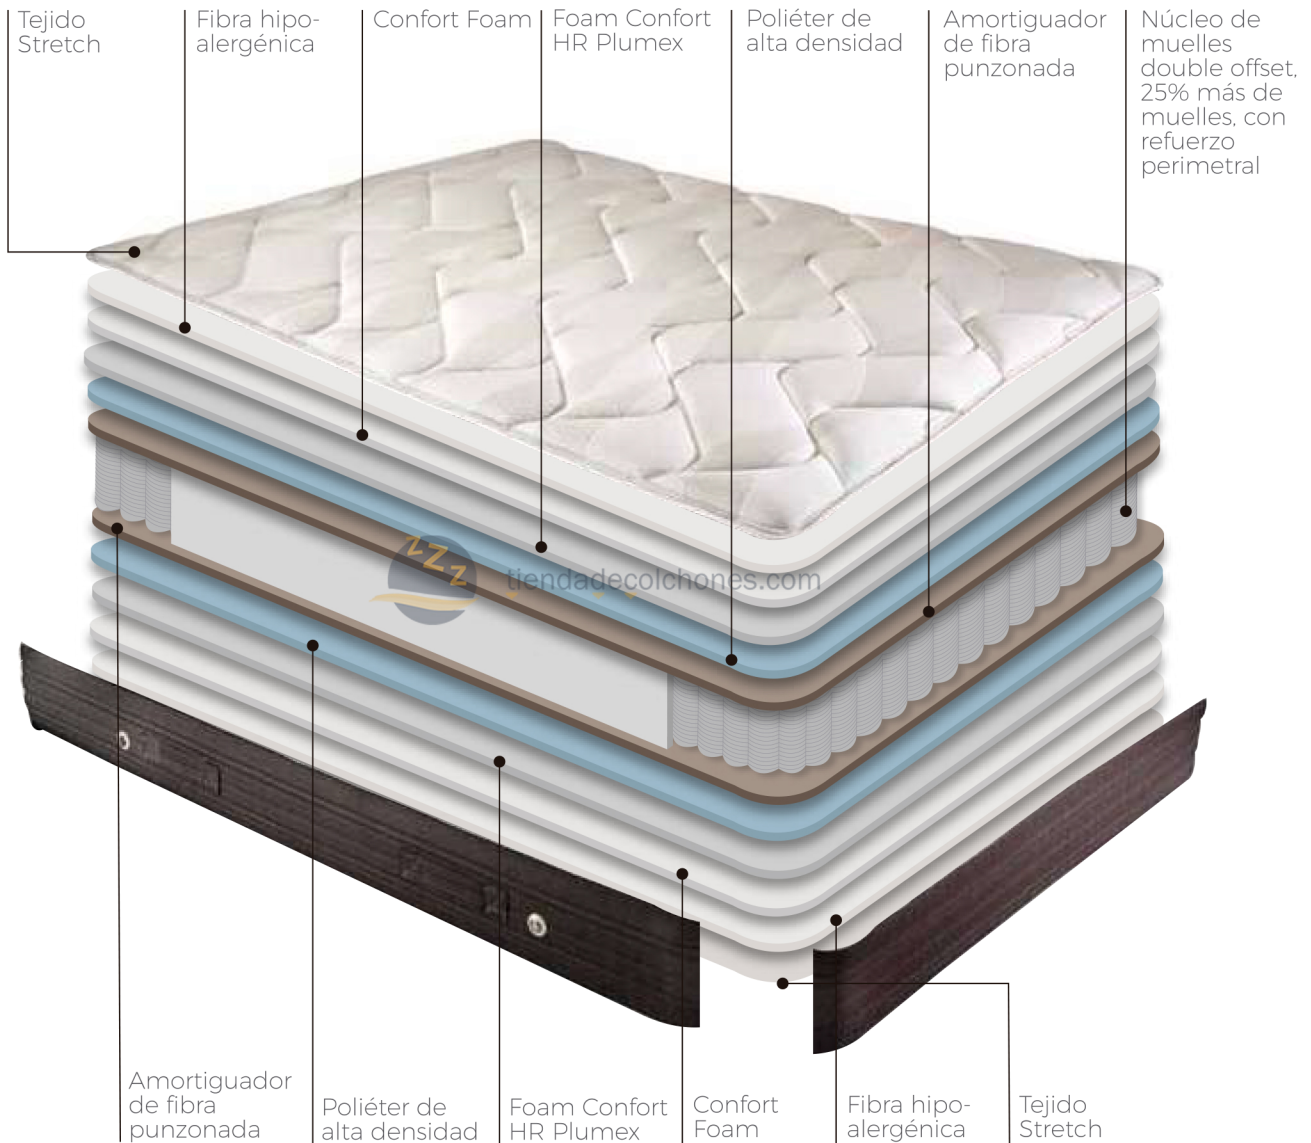

SERIE ASTRAL
3 ÓRBITAS CLIMATIZADO
 Muelles Double Offset

O P C I O N E S

3 ÓRBITAS SUPER DUR

3 ÓRBITAS ARTICULADO

ÖKO-TEX STANDARD 100
 No se han utilizado sustancias nocivas en la fabricación del tejido.

Antibacterias y antimoho respetuoso con el medio ambiente.

DOUBLE OFFSET
 25% más de muelles.

C L I M A T I Z A D O S

Confort Foam

Válvulas laterales

FLEJE DE ACERO
 flexibilidad y capacidad de recuperación

ALTURA desde el centro: 26 ± 1 cm