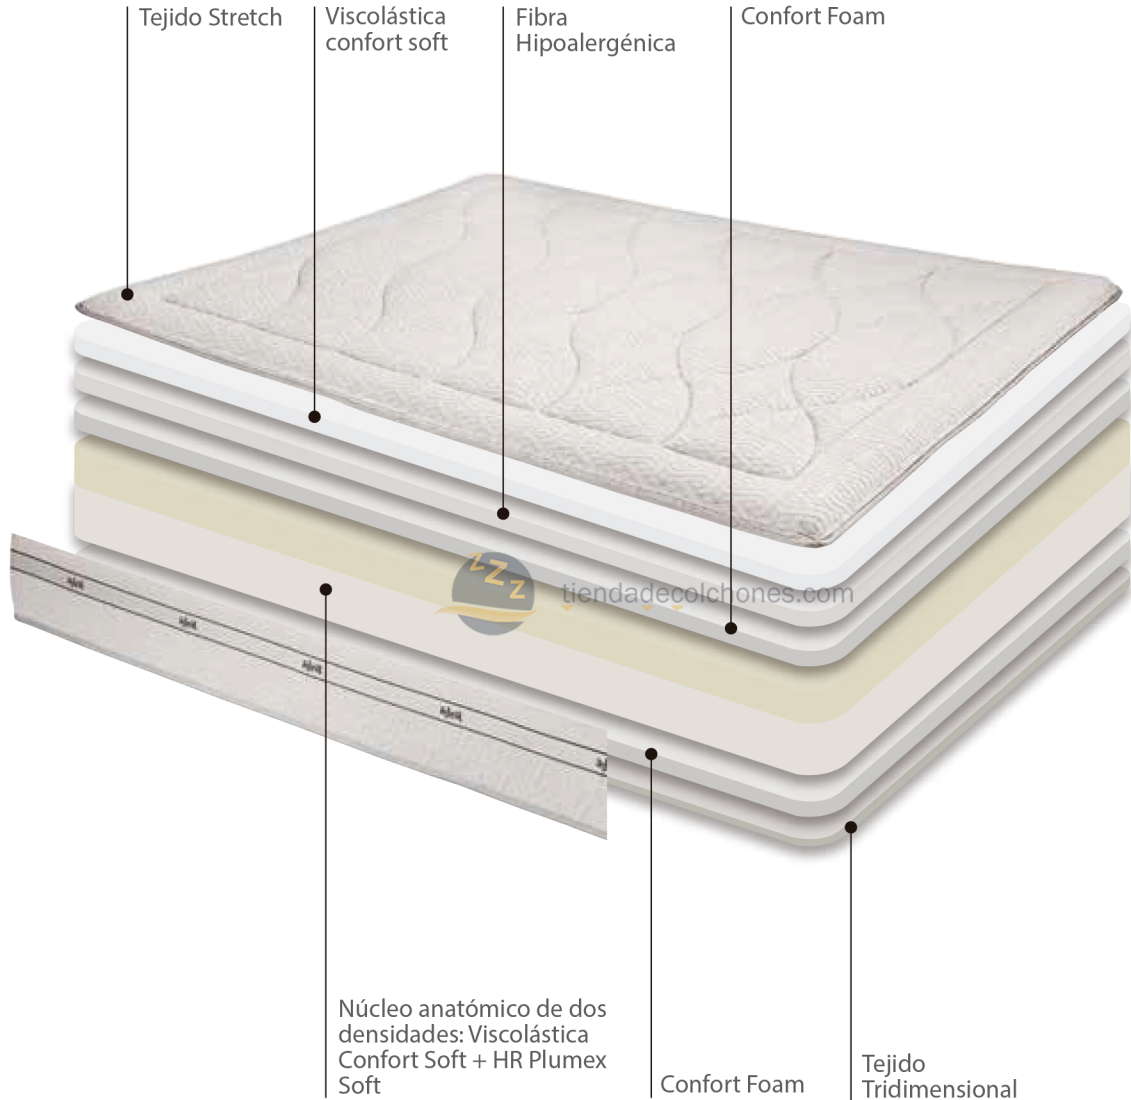

SERIE ASTRAL
ARENA
 ACOLCHADO CON VISCOLÁSTICA CONFORT SOFT
 HR + Viscolástica y viscolástica confort soft

ÖKO-TEX STANDARD 100
 No se han utilizado sustancias nocivas en la fabricación del tejido.

En la fabricación se han utilizado colas con certificado ecológico.

Tratamiento anti viral; anti bacterias; anti ácaros y anti hongos.

C L I M A T I Z A D O S

HR Plumex Soft + Viscolástica Confort

Viscolástica Confort Soft

Tejido 3D en la base que favorece la aireación del núcleo

ALTURA desde el centro: 25 ± 1 cm