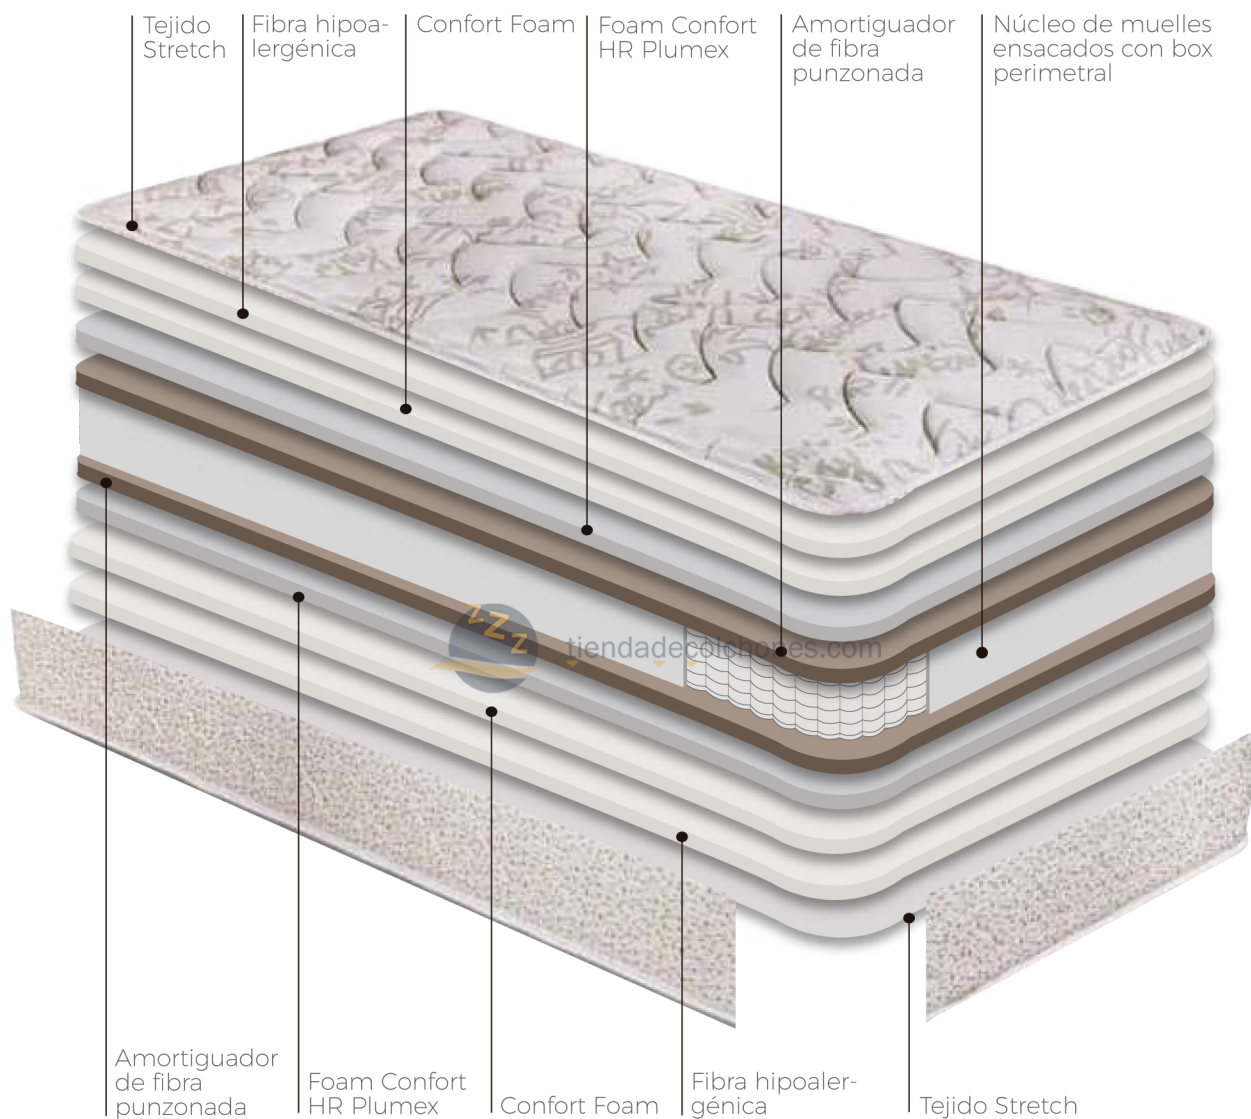

SERIE JUNIOR  
**FLASH POCKET**  
 Muelles Ensacados

ÖKO-TEX STANDARD 100  
 No se han utilizado sustancias nocivas en la fabricación del tejido.

En la fabricación se han utilizado colas con certificado ecológico.

MUELLES ENSACADOS

C L I M A T I Z A D O S

CONFORT FOAM Confort Foam

ALTURA desde el centro: 22 ± 1 cm