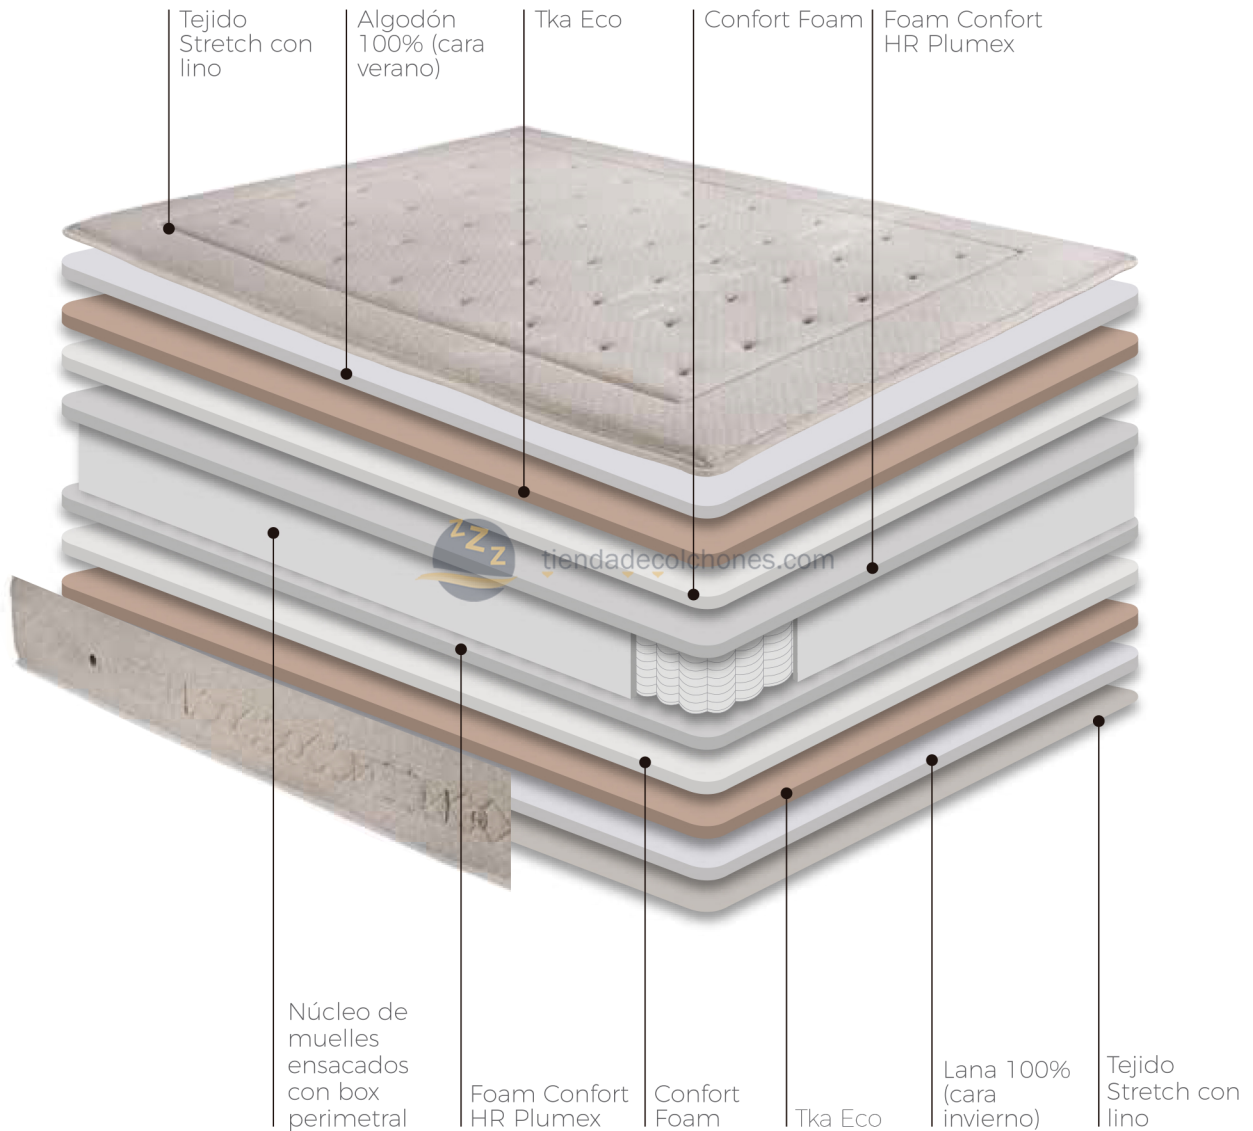

NATURSERIES
LINUS POCKET XS
 CLIMATIZADO

Muelles ensacados + lana y algodón

ÖKO-TEX STANDARD 100
 No se han utilizado sustancias nocivas en la fabricación del tejido.

Evita el deterioramiento del colchón y lo protege de hongos, bacterias y ácaros.

MUELLES ENSACADOS

C L I M A T I Z A D O S

CARA VERANO
 Algodón 100% Natural

CARA INVIERNO
 Pura lana virgen

Válvulas laterales

ALTURA desde el centro: 22 ± 1 cm

Colchón muelles articulable