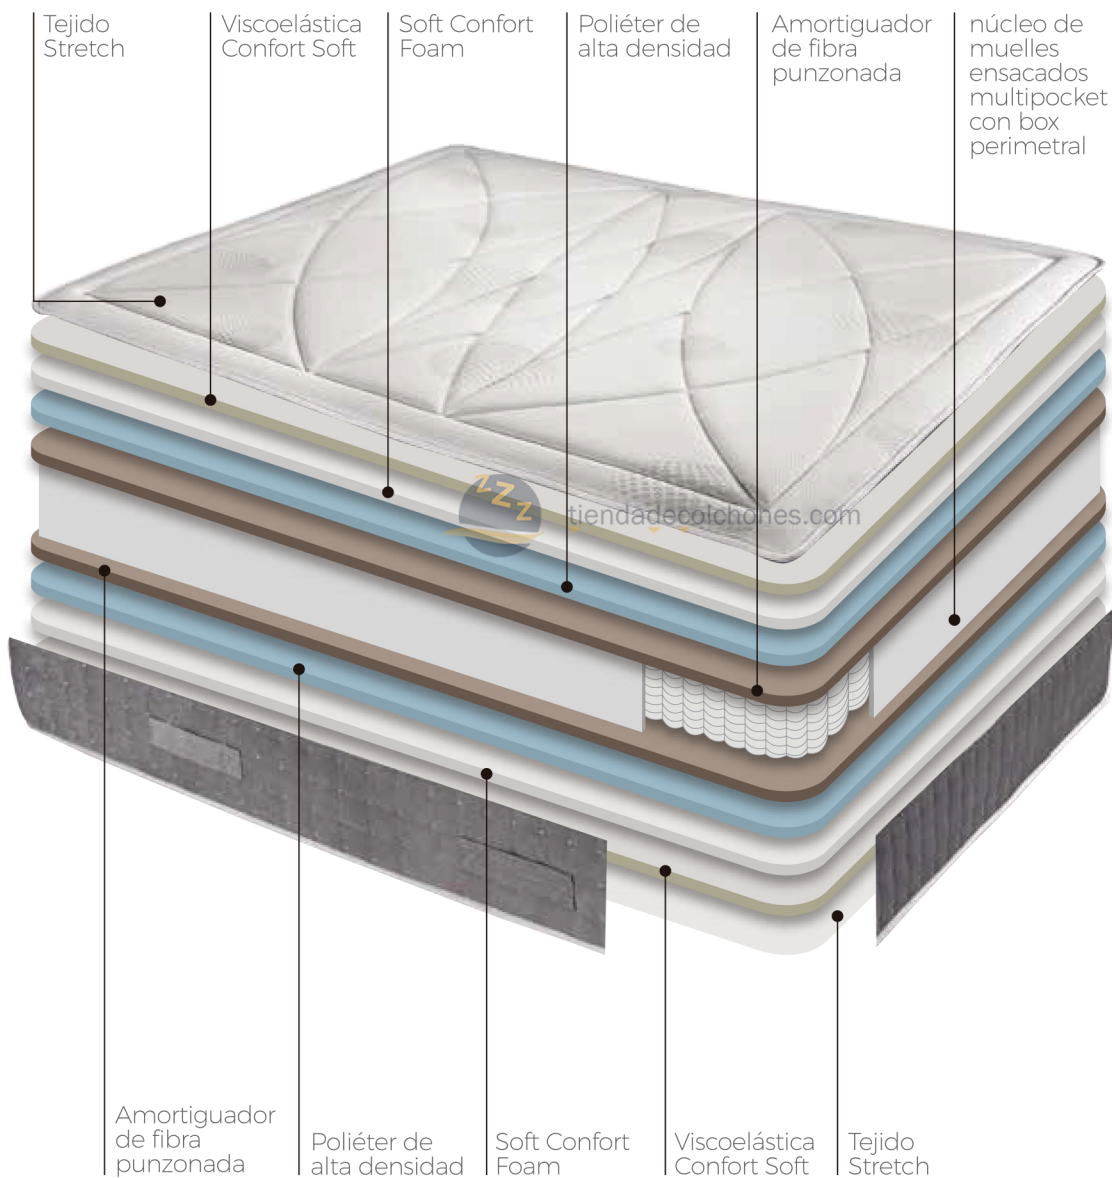

SERIE ASTRAL

SILVER

Muelles ensacados
multipocket + viscolástica

ÖKO-TEX STANDARD 100
No se han utilizado sustancias nocivas en la fabricación del tejido.

Tratamiento biológico antibacterias, anti hongos y anti-ácaros

MUELLES ENSACADOS
575 muelles/m²

C L I M A T I Z A D O S

Viscoelástica Confort Soft

Soft Confort Foam

ALTURA desde el centro: 28 ± 1 cm