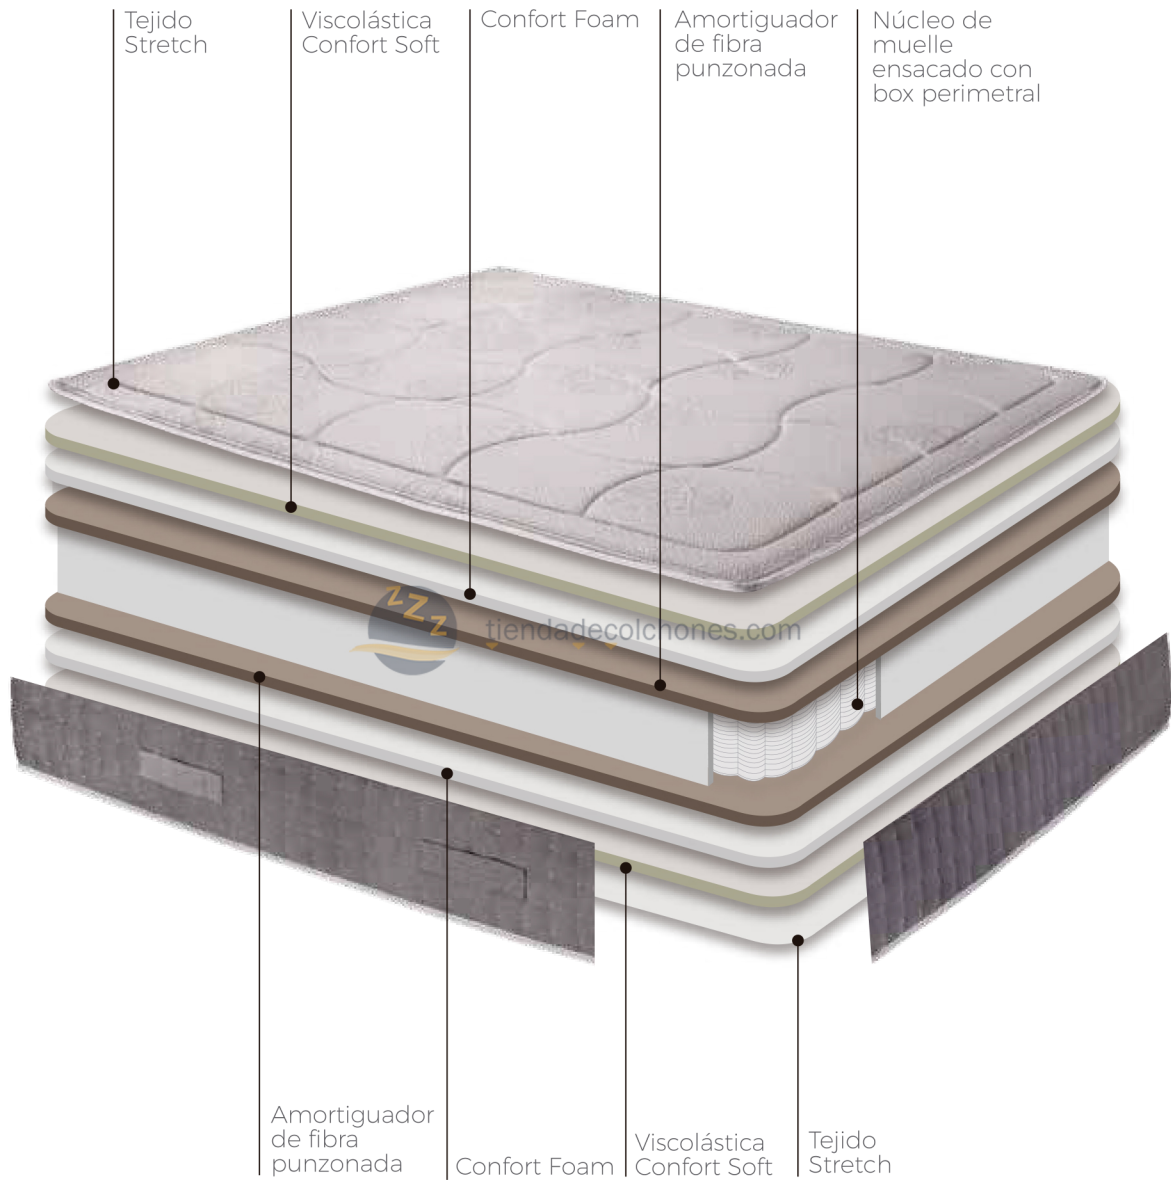

SERIE ASTRAL
SIRA

Muelles ensacados + viscolástica

ÖKO-TEX STANDARD 100
No se han utilizado sustancias nocivas en la fabricación del tejido.

Tecnología de iones de plata. Evita el deterioramiento del colchón y lo protege de hongos y bacterias.

MUELLES ENSACADOS

C L I M A T I Z A D O S

Viscolástica Confort Soft

Válvulas laterales

ALTURA desde el centro: 24 ± 1 cm