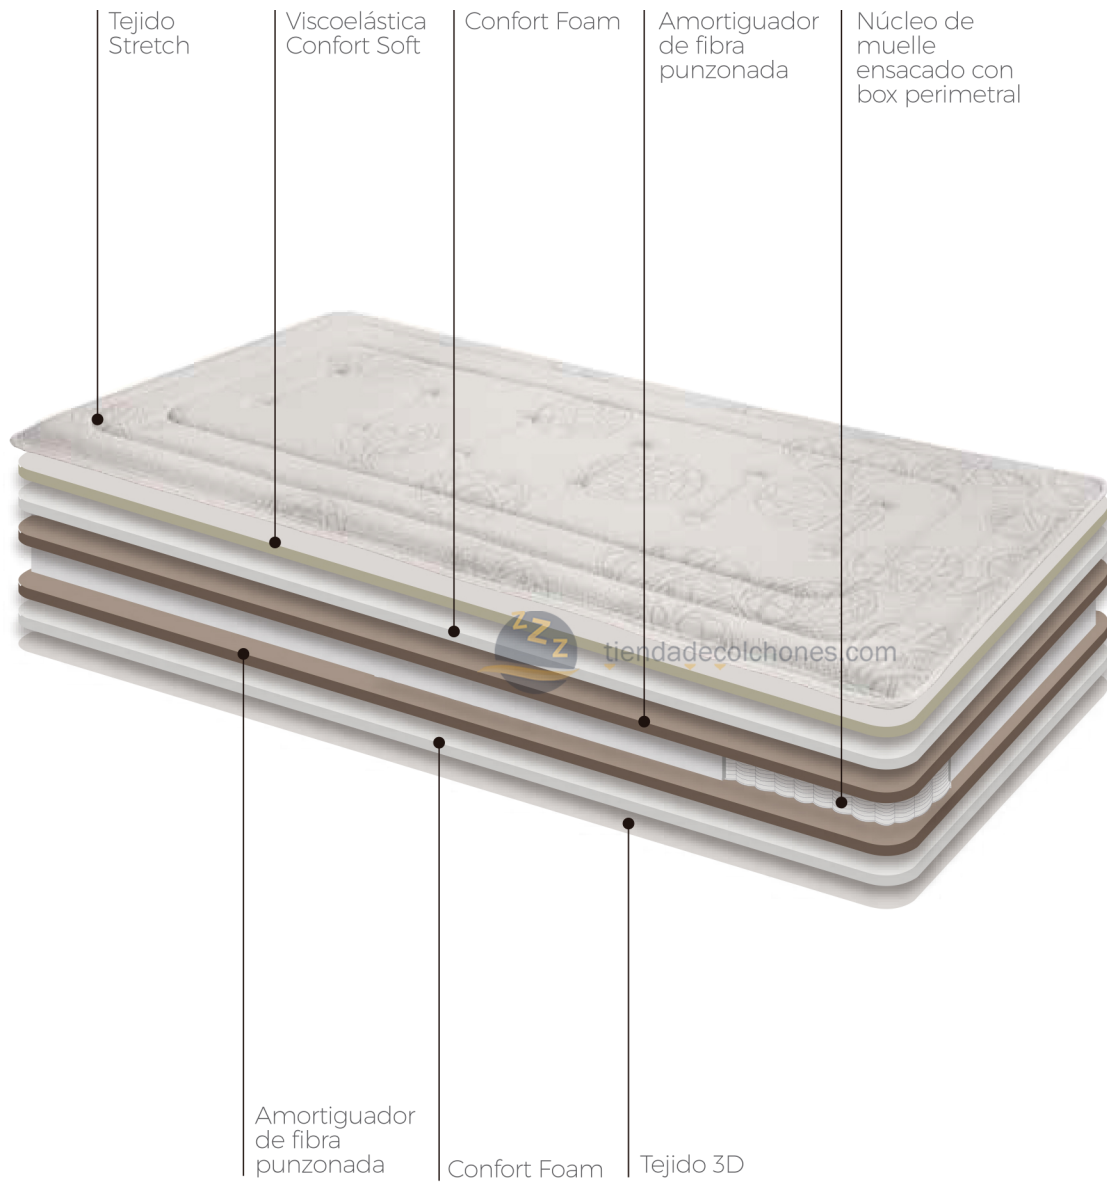

SERIE ASTRAL SIRA XS

Muelles ensacados + viscolástica

ÖKO-TEX STANDARD 100
No se han utilizado sustancias nocivas en la fabricación del tejido.

Tecnología de iones de plata. Evita el deterioramiento del colchón y lo protege de hongos y bacterias.

MUELLES ENSACADOS

C L I M A T I Z A D O S

Viscoelástica Confort Soft

Colchón muelles articulable

ALTURA desde el centro: 20 ± 1 cm