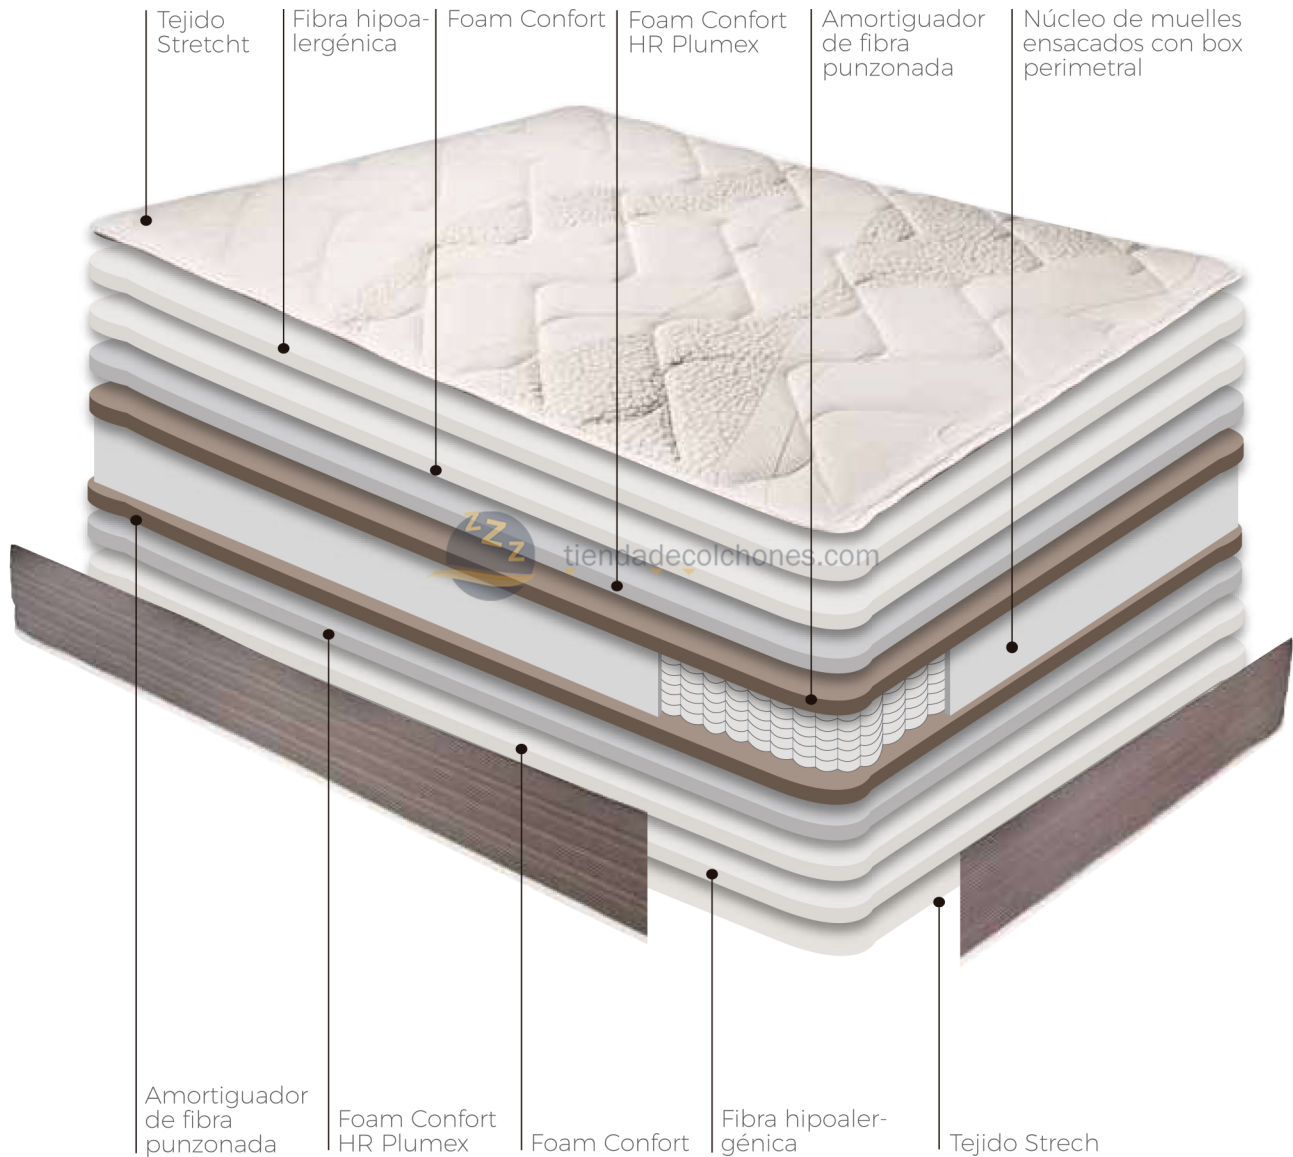

TARDOR

Muelles Ensacados + Confort Foam

ÖKO-TEX STANDARD 100
No se han utilizado sustancias nocivas en la fabricación del tejido.

En la fabricación se han utilizado colas con certificado ecológico.

MUELLES ENSACADOS

C L I M A T I Z A D O S

CONFORT FOAM Confort Foam

ALTURA desde el centro: 24 ± 1 cm